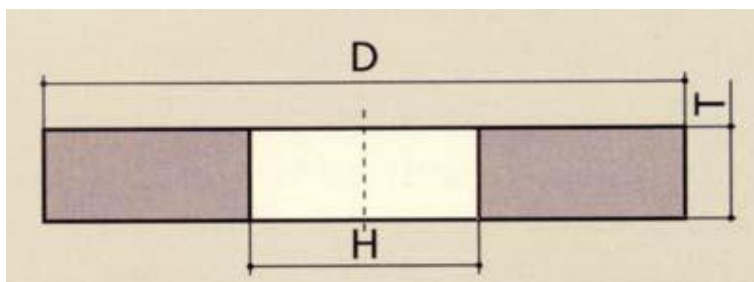

Диск ZAl керамичен за шлайфане от розов електрокорунд
150x20x20 мм, прав профил, 9A 60 M V

D	T	T	T	T	T	T	T	T	T	H	H	H
13	4	10	16	-	-	-	-	-	-	4	-	-
25	4	10	16	20	-	-	-	-	-	6	10	-
50	4	6	8	10	12	16	20	-	-	13	16	-
100	5	6	8	10	13	16	20	-	-	13	20	-
150	5	6	8	10	13	16	20	25		20	32	-
200	6	8	10	13	16	20	25	32	40	20	32	51
250	13	16	20	25	32	40	-	-	-	32	51	76
300	13	16	20	25	32	40	50	-	-	51	76	127
350	16	20	25	32	40	50	63	100	-	51	76	127
400	20	25	32	40	50	63	80	100	-	127	203	305
450	20	25	32	40	50	63	80	100	-	127	203	305
500	25	32	40	50	63	80	100	150	250	203	305	-
600	25	32	40	50	63	80	100	150	250	203	305	-
750	25	32	40	50	63	80	100	-	-	203	305	-
900	20	25	32	40	50	63	80	100		305	-	-

Продукт: [Диск ZAI керамичен за шлайфане от розов електрокорунд 150x20x20 мм, прав профил, 9A 60 M V](#)

Категория: [Дискове за шлайфане](#)

Бранд: [ZAI](#)

Категория бранд: [Диск ZAI](#)

Ташев-Галвинг
www.tashev-galving.com